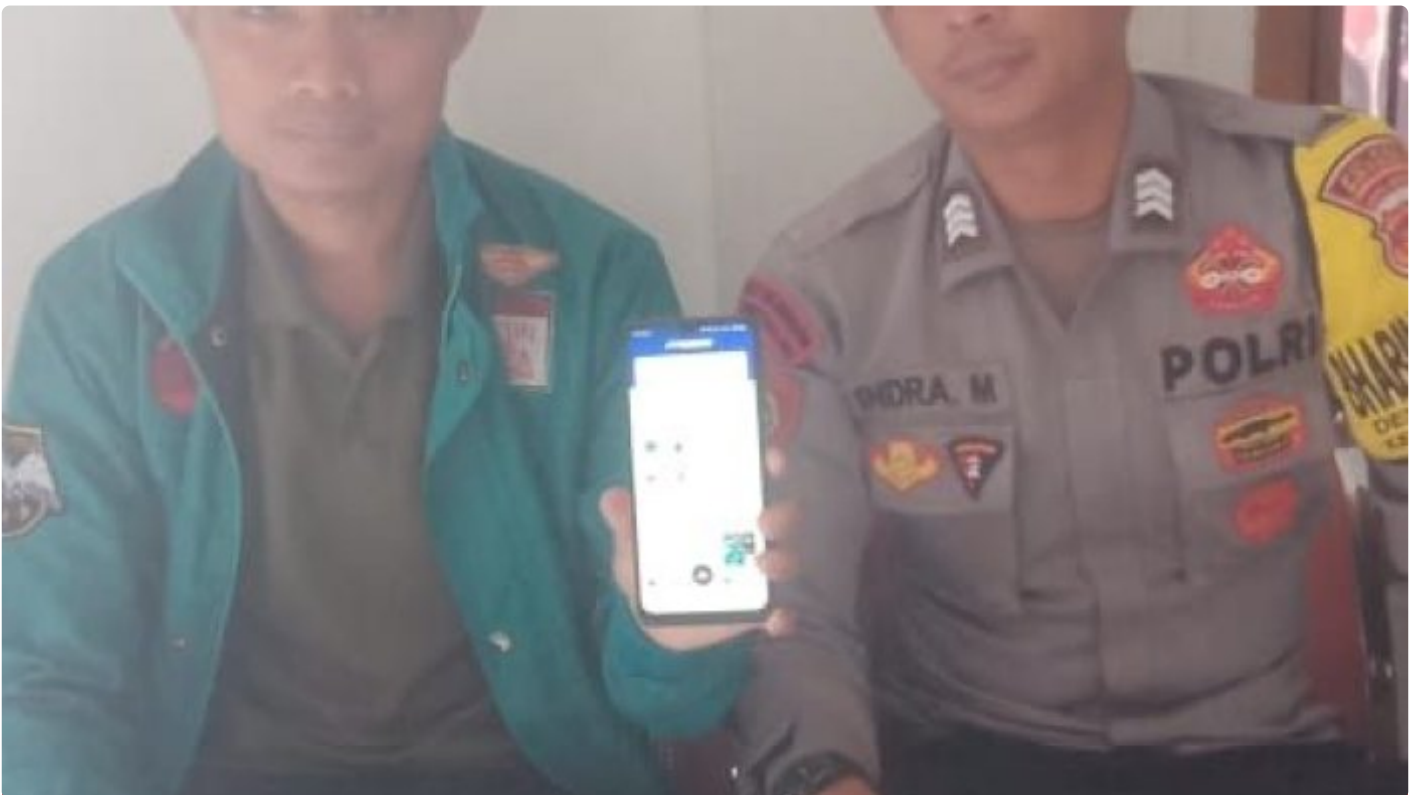

PUBLIK

Sosialisasikan Aplikasi SUPER APP POLRI Kepada Masyarakat Oleh Polsek Parakansalak Polres Sukabumi

Aa Ruslan Sutisna - SUKABUMI.PUBLIK.CO.ID

Sep 28, 2023 - 12:14

Sosialisasikan Aplikasi SUPER APP POLRI Kepada Masyarakat Oleh Polsek Parakansalak Polres Sukabumi

Bhabinkamtibmas Desa Bojongasih Polsek Parakansalak, Bripta Indra Mulyana, telah menjalankan inisiatif Door to Door System dengan penuh dedikasi. Pada hari Kamis, 28 September 2023, beliau mengunjungi warga desa secara langsung untuk menyampaikan informasi yang penting dan relevan.

Dalam kunjungannya yang berkesan tersebut, Bripta Indra Mulyana memberikan sosialisasi tentang Aplikasi Super APP Polri Presisi. Beliau mengedukasi warga tentang cara menggunakan aplikasi ini sebagai alat yang sangat berguna dalam