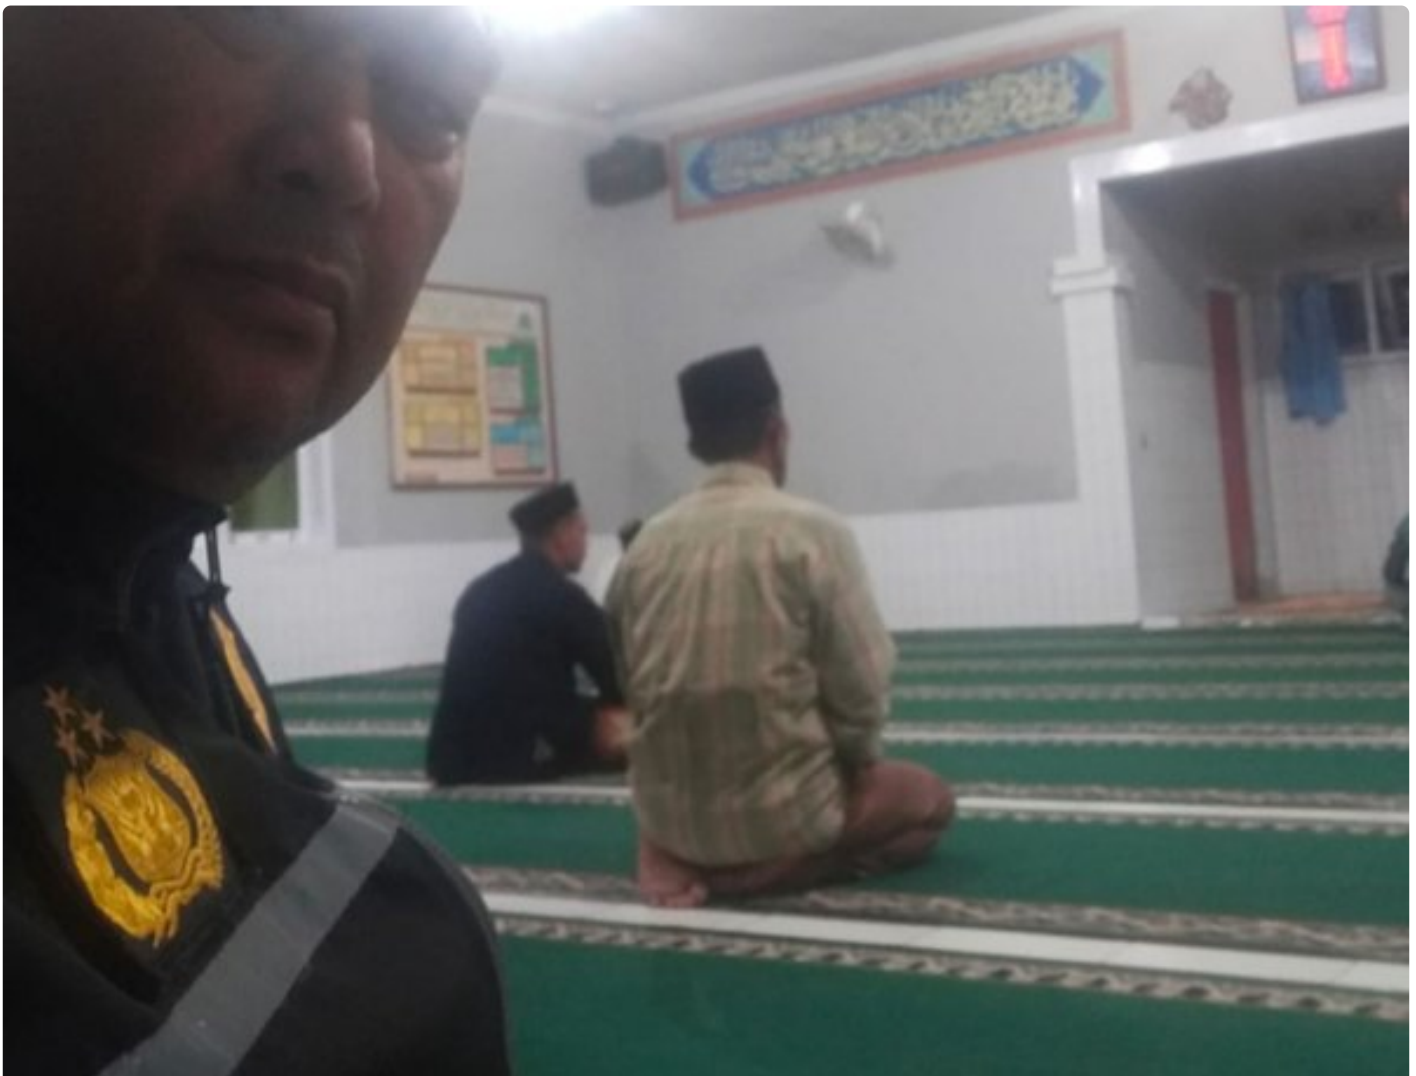

PUBLIK

Safari Subuh Polsek Kalapanunggal Polres Sukabumi Jalin Silaturahmi dan Tingkatkan Kamtibmas

Sukabumi - SUKABUMI.PUBLIK.CO.ID

Jul 11, 2024 - 10:21

Safari Subuh Polsek Kalapanunggal Polres Sukabumi Jalin Silaturahmi dan Tingkatkan Kamtibmas

Sukabumi, 11 Juli 2024 – Dalam upaya mempererat silaturahmi dan