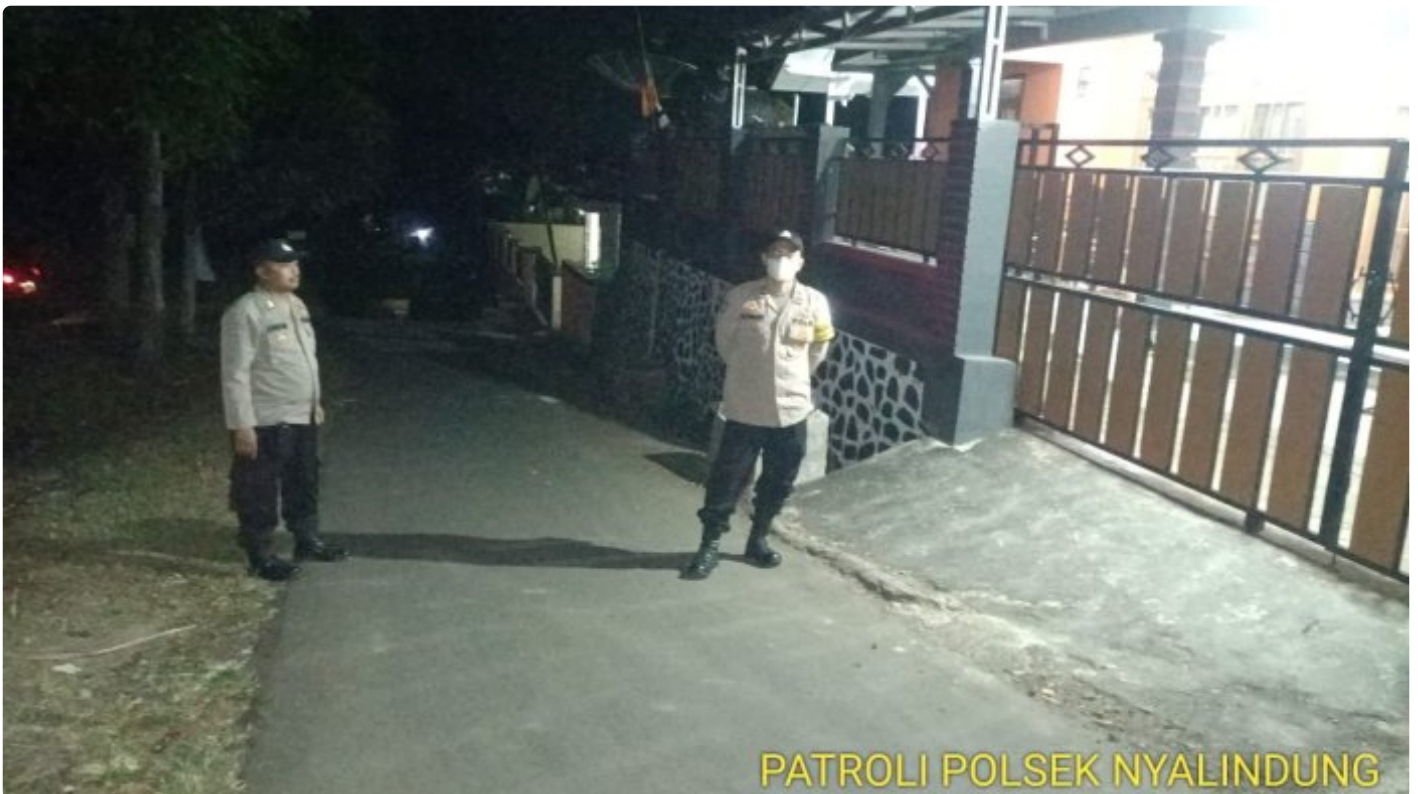

PUBLIK

"Patroli Biru Polsek Nyalindung Polres Sukabumi di Kp. Cikawung dan Kp. Warung Peuteuy: Wujud Kepedulian Terhadap Keamanan Warga"

Aa Ruslan Sutisna - SUKABUMI.PUBLIK.CO.ID

Sep 21, 2023 - 09:18

PATROLI POLSEK NYALINDUNG

"Patroli Biru Polsek Nyalindung Polres Sukabumi di Kp. Cikawung dan Kp. Warung Peuteuy: Wujud Kepedulian Terhadap Keamanan Warga"

Sukabumi, 21 September 2023 - Personil Polsek Nyalindung yang terdiri dari AIPDA Sutrisno, BRIPKA Iwan Kartiwan, dan BRIPKA Dede Irvana, menjalankan misi penting dalam upaya menjaga keamanan dan ketertiban masyarakat di wilayah hukum Polsek Nyalindung. Pada hari Kamis, 21 September 2023, mulai pukul 02.00 WIB hingga selesai, mereka melaksanakan Patroli Biru di sekitar

Desa Nyalindung.

Rute patroli meliputi Kp. Cikawung dan Kp. Warung Peuteuy, yang merupakan bagian integral dari wilayah hukum Polsek Nyalindung. Dalam patroli ini, beberapa tindakan penting telah diambil: