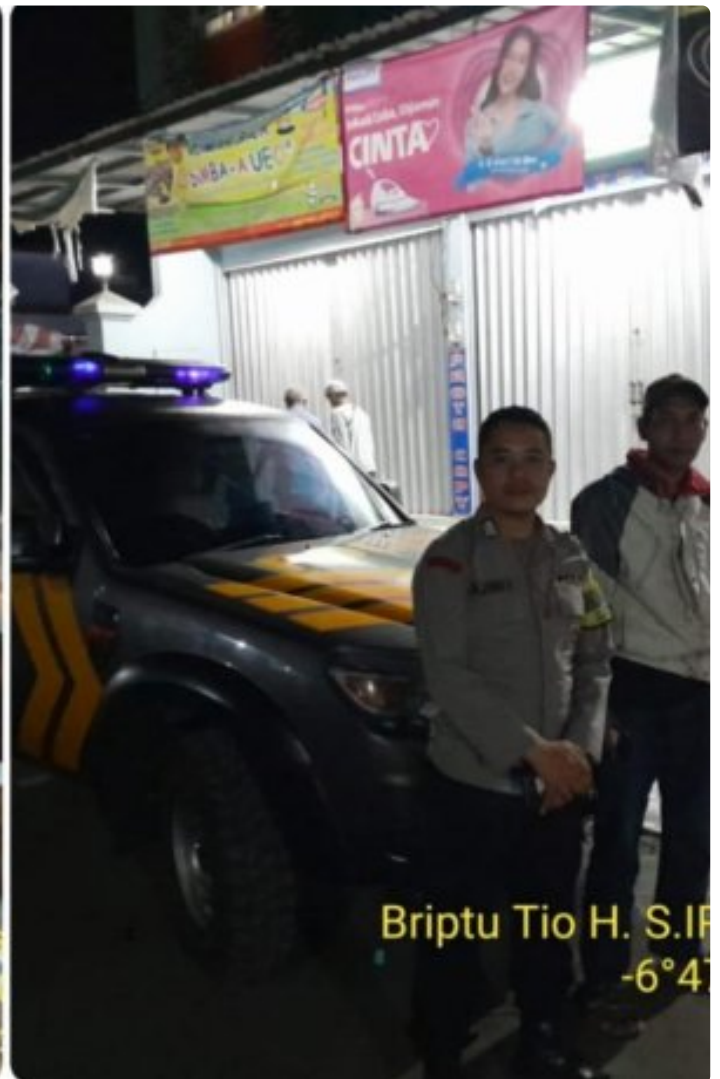

## Patroli Biru Polsek Cicurug Polres Sukabumi Antisipasi Gangguan Kamtibmas dan Kriminalitas di Wilayah Hukum Cicurug

Sukabumi - [SUKABUMI.PUBLIK.CO.ID](http://SUKABUMI.PUBLIK.CO.ID)

Aug 26, 2024 - 15:33

*Patroli Biru Polsek Cicurug Polres Sukabumi Antisipasi Gangguan Kamtibmas dan Kriminalitas di Wilayah Hukum Cicurug*

Dalam upaya menjaga keamanan dan ketertiban di wilayah hukum Polsek Cicurug, anggota jaga Polsek Cicurug melaksanakan Patroli Biru pada Minggu malam, 25 Agustus 2024. Patroli yang dimulai pukul 23.30 WIB dan berakhir pada 02.30 WIB ini menyasar beberapa desa dan wilayah strategis di Kecamatan Cicurug, Kabupaten Sukabumi.

Patroli dipimpin oleh Briпка Irjoni bersama Briptomu Tio, dengan fokus utama padaantisipasi gangguan kamtibmas dan tindakan kriminal seperti pencurian dengan pemberatan (Curat), pencurian dengan kekerasan (Curas), dan pencurian kendaraan bermotor (Curanmor). Selain itu, patroli juga bertujuan untuk memberikan himbauan kepada masyarakat agar tetap menjaga keamanan, khususnya dalam menghadapi kondisi cuaca yang tak menentu.